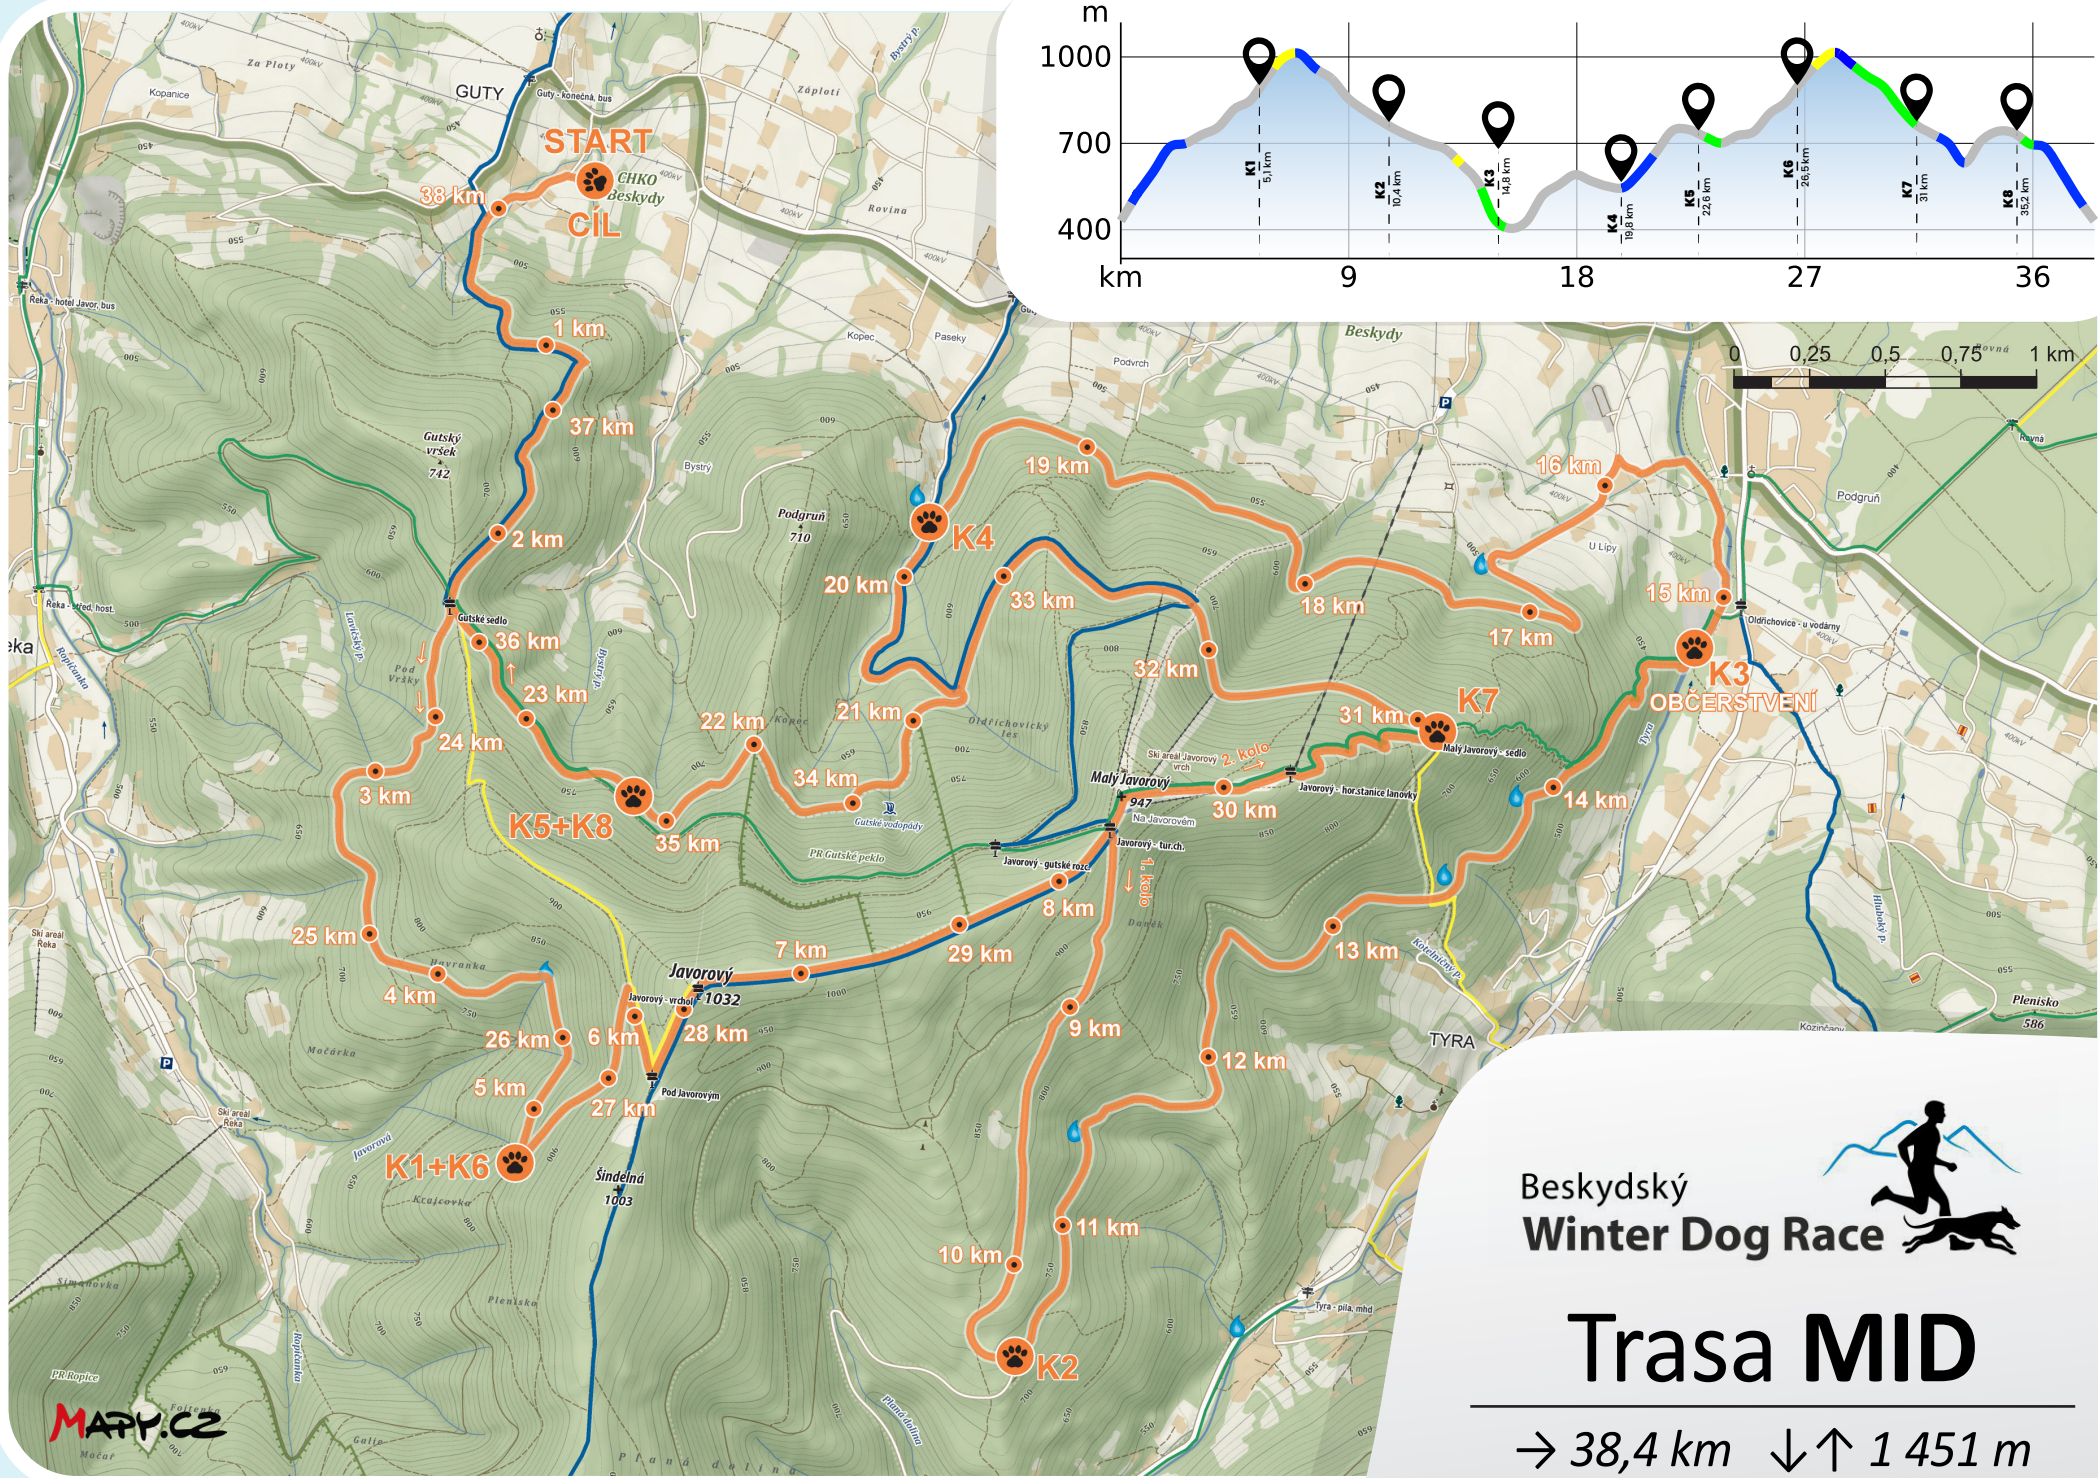

Beskydský
Winter Dog Race

Trasa SHORT

→ 25,8 km ↓↑ 985 m

Beskydský
Winter Dog Race

Trasa MID

→ 38,4 km ↓↑ 1 451 m